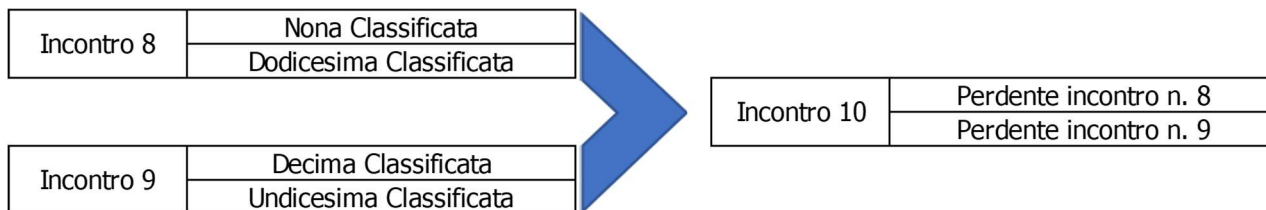

FORMULE DEI CAMPIONATI 2023 - 2024

PLAY OUT

inizio 17 marzo – termine 14 aprile 20234

Gara 1 ed eventuale bella in casa della migliore classificata nella prima fase.

1° TURNO: Al meglio di 2 vittorie su 3 gare disponibili: dom.17, mer.20 e domenica 24 marzo 2024

2° TURNO: Al meglio di 2 vittorie su 3 gare disponibili: dom.7, mer.10 e domenica 14 aprile 2024

La squadra perdente l'incontro n.10 sarà ammessa alla Serie C Femminile 2024/2025.

Le squadre vincenti gli incontri n.8, 9 e 10 saranno ammesse alla Serie B Femminile 2024/2025.

Per le norme riguardanti il campionato si invitano le società a consultare le DOA, le DOAR e le DISPOSIZIONI GENERALI.