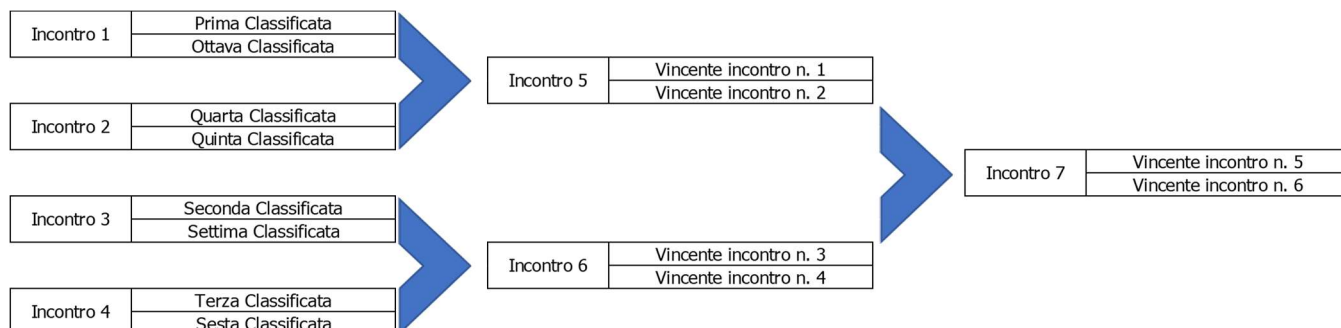

## Serie B Femminile

**PRIMA FASE** inizio 1 ottobre 2023 – termine 3 marzo 2024 (infrasettimanali 1/11 e 31/01/24)

Girone unico da 12 squadre, formula all'italiana con gare di andata e ritorno:

1	25521	JOLLY ACLI BASKET	LI
2	35244	PALL.FEMM.COSTONE SIENA	SI
3	41650	P. F. PRATO	PO
4	50598	PIELLE LIVORNO	LI
5	50627	A. DIL. BALONCESTO BK FIRENZE	FI
6	51914	A.D. BASKET FEMMINILE PONTEDERA	PI
7	52700	LE MURA SPRING BASKETBALL	LU
8	54440	NICO BASKET FEMMINILE	PT
9	54700	BASKET ACADEMY LA SPEZIA	SP
10	54735	PALLACANESTRO FEMMINILE FIRENZE	FI
11	55637	ASD NUMBER 8	AR
12	55861	BASKET GOLFO FEMMINILE	LI

Le squadre classificate ai primi 8 posti al termine della Prima Fase saranno ammesse ai Play Off;  
Le squadre classificate dal 9° al 12° posto saranno ammesse ai Play Out.

**PLAY OFF** inizio 17 marzo – termine 5 maggio 2024

Gara 1 ed eventuale bella in casa della migliore classificata nella prima fase.

**1° TURNO:** Al meglio di 2 vittorie su 3 gare disponibili: dom.17, mer.20 e domenica 24 marzo 2024

**2° TURNO:** Al meglio di 2 vittorie su 3 gare disponibili: dom.7, mer.10 e domenica 14 aprile 2024

**3° TURNO:** Al meglio di 3 vittorie su 5 gare disponibili: dom.21, mer.24, dom.28 aprile, mer.1 e domenica 5 maggio 2024; Le gare del Terzo Turno si disputeranno secondo la sequenza Casa/Casa/Fuori/Fuori/Casa con gara 1,2 ed eventuale bella in casa della squadra migliore classificata al termine della prima fase.